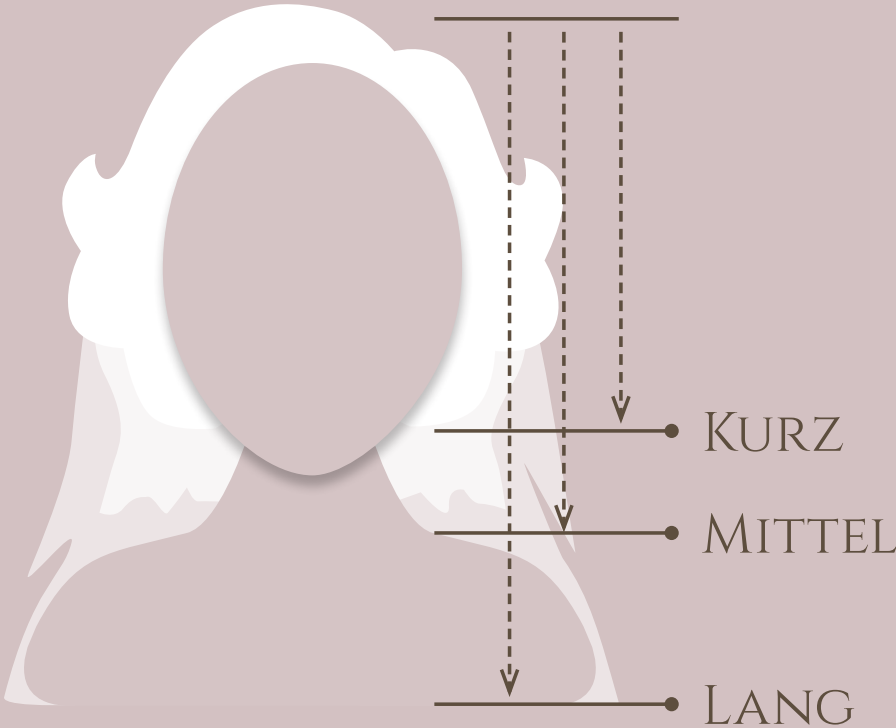

KURZ

MITTEL

LANG